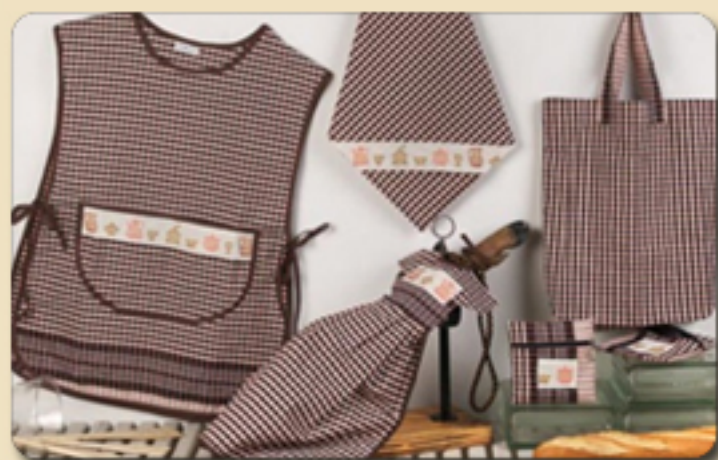

Creart .... Osona, s.l.

MODELO: RURAL